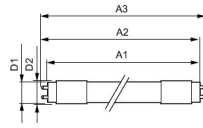

Technische Daten Philips LED Tube T8
CorePro (UN) Ultra Output 15.5W 2400lm -
840 Kaltweiß | 120cm Ersatz Für 36W

[Produkt ansehen](#)

Technische Daten

Artikelnummer	248765
EAN	8720169199989
Marke	Philips
Herstellername	CorePro LEDtube UN 1200mm UO 15.5W840 T8
Originalverpackung	20
Beleuchtungdirekt All-in Garantie	3 Jahre
Energieeffizienzklasse	D
Durchschnittliche Lebensdauer (Stunden)	50000
Lampen Spannung (V)	220-240

Technische Informationen

Technologie	LED
Dimmbar	Nicht dimmbar
Sockel	G13
Drehbar	Nein
Farbcode	840 Kaltweiß
Lichtfarbe (Kelvin)	4000 Kaltweiß
Farbwiedergabestufe (Ra)	80-89 - Gute Farbwiedergabe
Helle Farbe	Weiß
Farbsteuerung	Einzelfarbe
Lumen Watt Verhältnis (Lm/W)	154

Maße

Länge	120cm
Länge (mm)	1213
Durchmesser (mm)	28

Warum BeleuchtungDirekt?

-  persönliche **Beratung**
-  **individuelle** Angebote
-  bis zu **7 Jahre Garantie**
-  **einfache** Retour