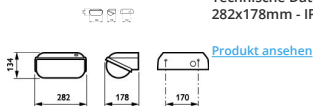

Technische Daten Philips LED Sicherheit Coreline BWC120 Schwarz 14W 1800lm - 830 Warmweiß | 282x178mm - IP54 - Lichtsensor

Product Details

EOC8

85196799

Technische Daten

Artikelnummer	206961
EAN	8718291851967
Marke	Philips
Herstellername	BWC120 LED18-/830 PSU II BK PH
Beleuchtungdirekt All-in Garantie	5 Jahre
Durchschnittliche Lebensdauer (Stunden)	50000

Technische Informationen

Technologie	LED Integriert
Lampen Spannung (V)	220-240
Dimmbar	Nicht dimmbar
Farbcode	830 Warmweiß
Lichtfarbe (Kelvin)	3000 Warmweiß
Farbwiedergabestufe (Ra)	80-89 - Gute Farbwiedergabe
Helle Farbe	Weiß
Farbsteuerung	Einzelfarbe
Lumen Watt Verhältnis (Lm/W)	95
Schwenkbar	Nein
Produkttyp	LED Bulkhead

Maße

Länge (mm)	282
Breite (mm)	178
Höhe (mm)	134

Sensorinformationen

Sensortyp	Dämmerungsschalter
-----------	--------------------

Warum BeleuchtungDirekt?

-  persönliche **Beratung**
-  **individuelle** Angebote
-  bis zu **7 Jahre Garantie**
-  **einfache** Retour