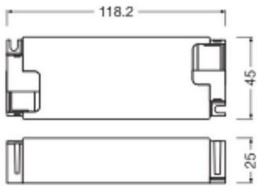

Technische Daten Ledvance LED Treiber Zigbee Direct Performance 45W 220-240V

[Produkt ansehen](#)

Technische Daten

Artikelnummer	256492
EAN	4099854668678
Marke	Ledvance
Herstellername	LED DRIVER ZIGBEE DIRECT PERFORMANCE 45W 220-240V 1A2
Originalverpackung	1
Beleuchtungsdirekt All-in Garantie	5 Jahre

Technische Informationen

Technologie	Zubehör
Kompatibilität Smart-Home-System	Ledvance Smart+
Lighting Control	Zigbee
Lampen Spannung (V)	220-240
Dimmbar	Mit ZigBee dimmbar
EVG für den Lampentyp	LED
Eingangsspannung	220-240
Ausgangsspannung	10-52V
Maximale Wattanzahl	45
IP-Schutzklasse	IP20 - nahezu staubdicht
Farbe des Gehäuses	Weiß
Sensortyp	Kein Sensor