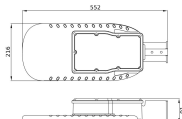

Technische Daten Ledvance LED-
Straßenbeleuchtung Eco Area 120W
15600lm - 840 Kaltweiß | IP66

[Produkt ansehen](#)

Technische Daten

Artikelnummer	240869
EAN	4058075557871
Marke	Ledvance
Herstellername	ECOAREASPD 120W 840 IP66 GY 4X1 EUE
Beleuchtungsdirekt All-in Garantie	5 Jahre
Durchschnittliche Lebensdauer (Stunden)	50000

Technische Informationen

Technologie	LED Integriert
Lampen Spannung (V)	220-240
Dimmbar	Nicht dimmbar
Farbcode	840 Kaltweiß
Lichtfarbe (Kelvin)	4000 Kaltweiß
Farbwiedergabestufe (Ra)	80-89 - Gute Farbwiedergabe
Helle Farbe	Weiß
Farbsteuerung	Einzelfarbe
Abstrahlwinkel (Grad)	150x85
Leistungsfaktor	>0.95
Produkttyp	LED Straßenbeleuchtung

Informationen zur Leuchte